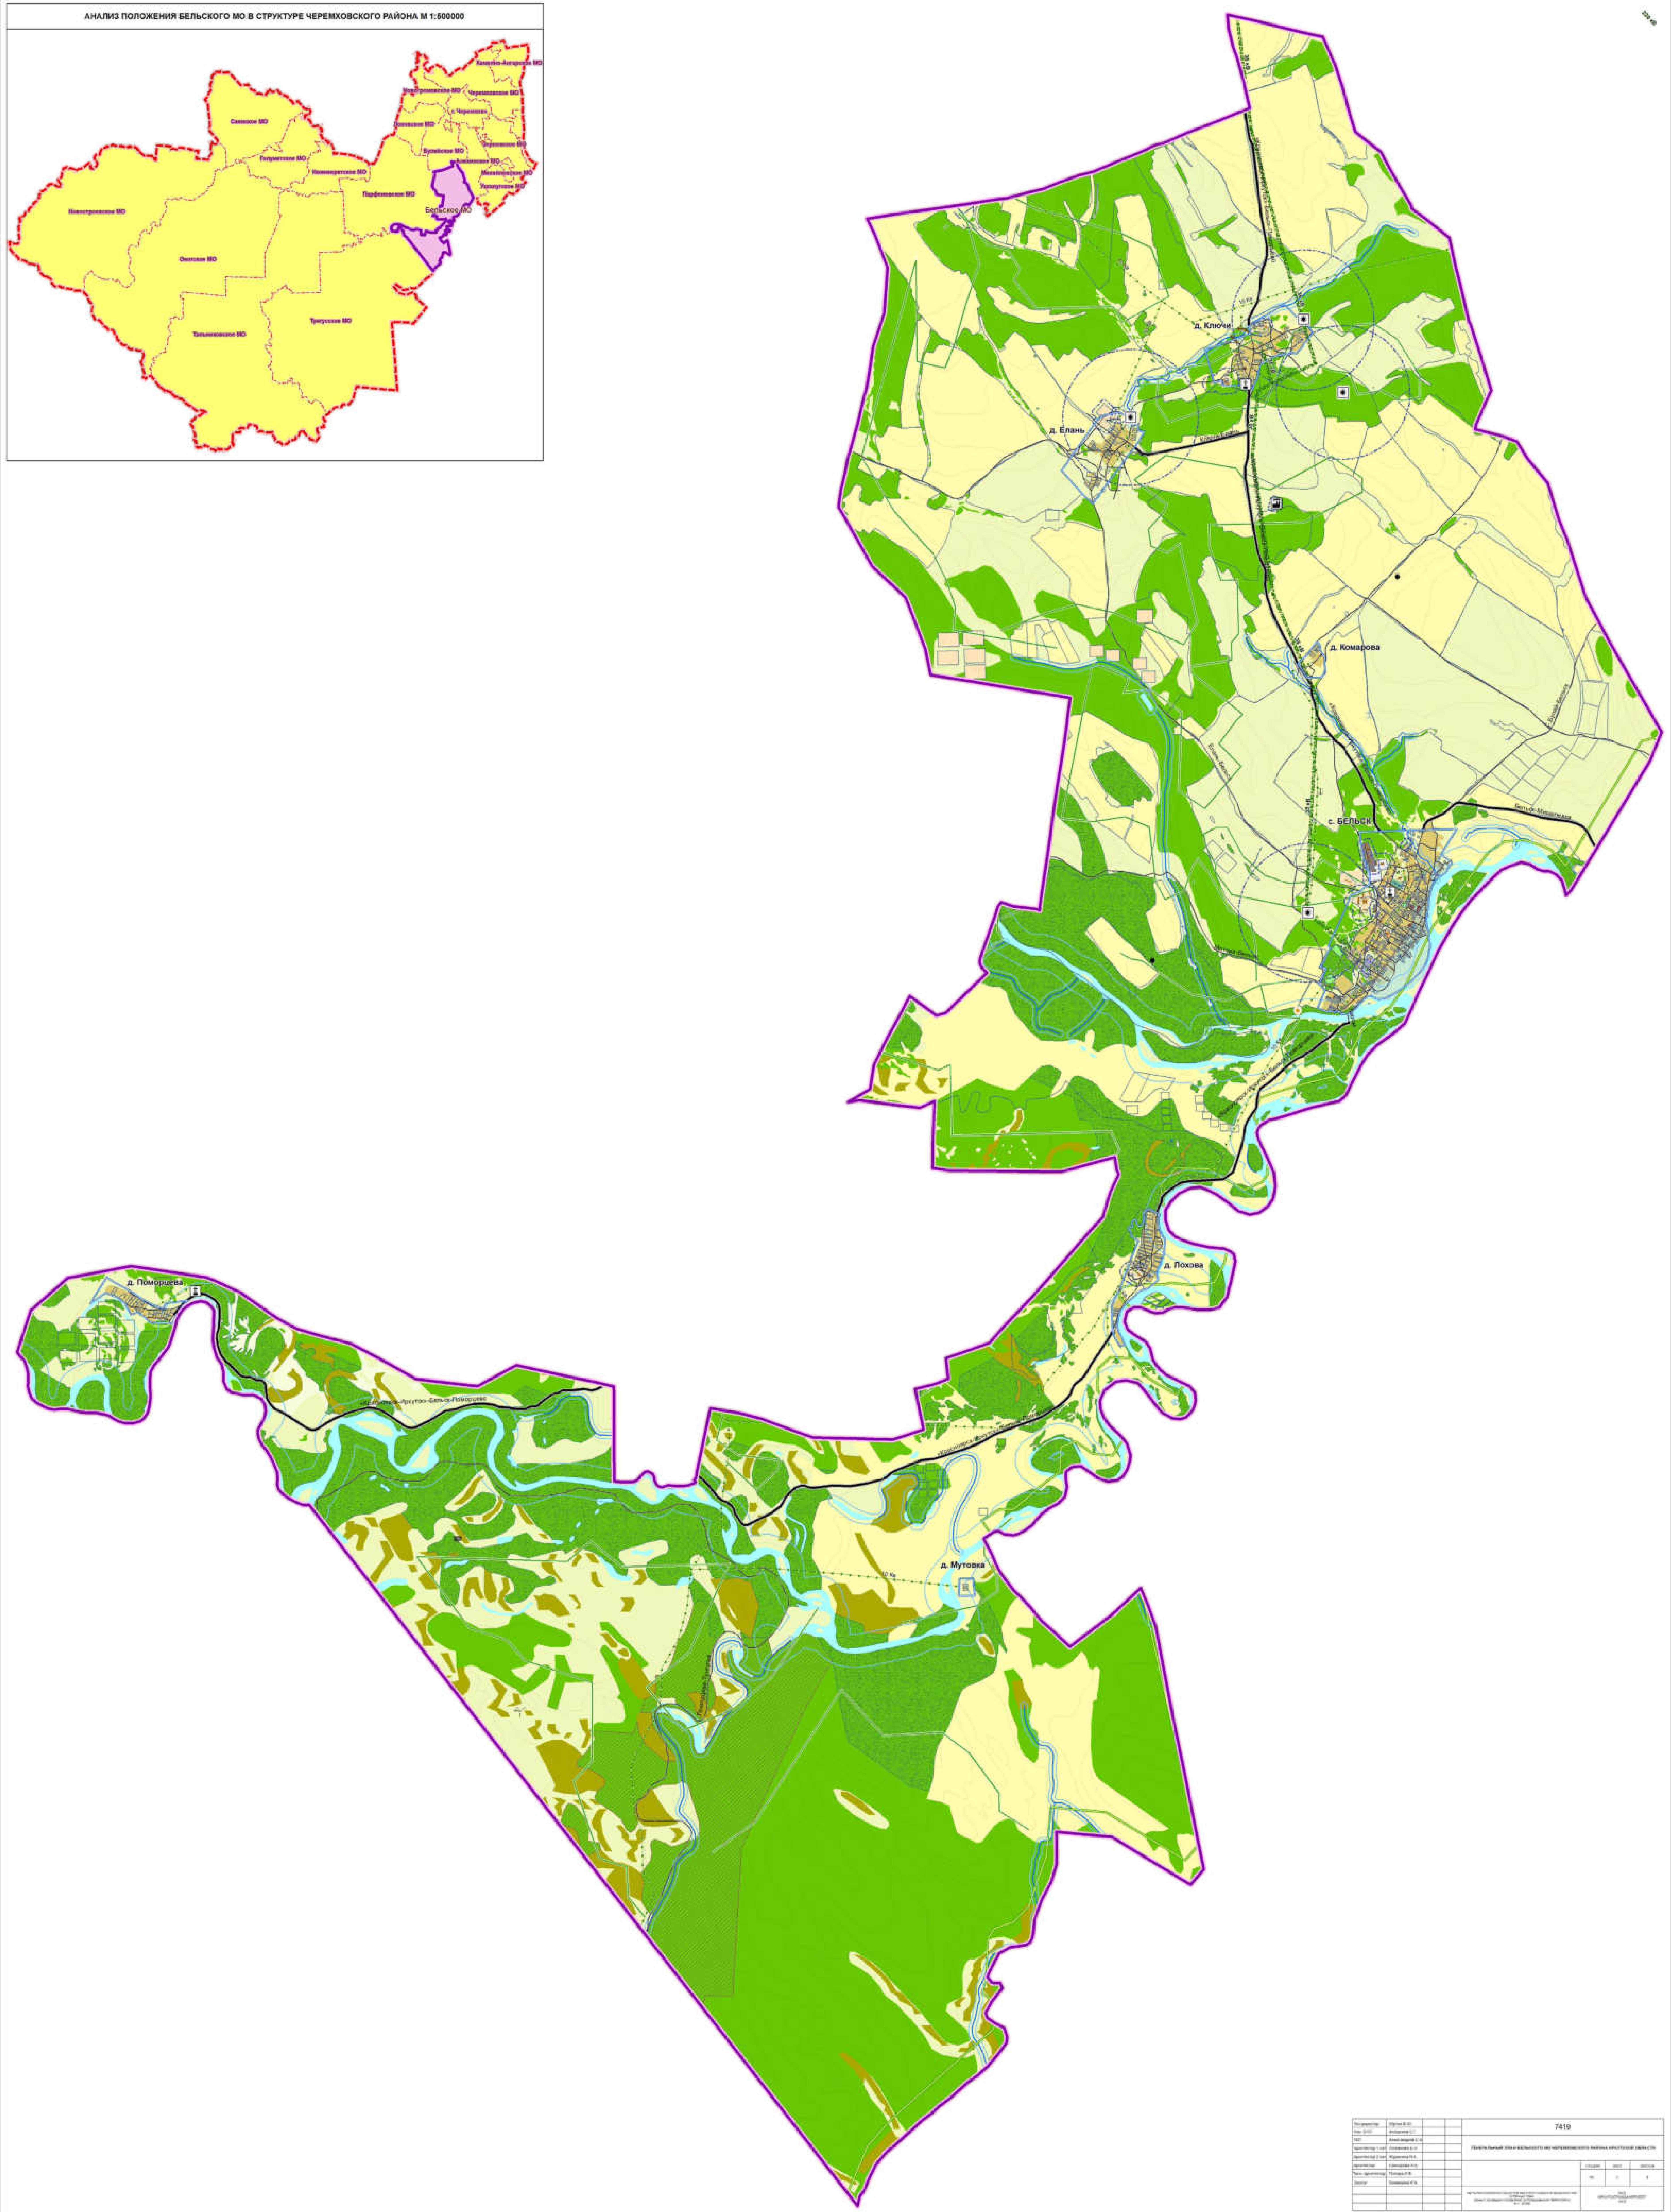

ГЕНЕРАЛЬНЫЙ ПЛАН БЕЛЬСКОГО МО ЧЕРЕМХОВСКОГО РАЙОНА ИРКУТСКОЙ ОБЛАСТИ

КАРТА РАСПОЛОЖЕНИЯ ОБЪЕКТОВ МЕСТНОГО ЗНАЧЕНИЯ БЕЛЬСКОГО МО.
ОПОРНЫЙ ПЛАН. ЗОНЫ С ОСОБЫМИ УСЛОВИЯМИ ИСПОЛЬЗОВАНИЯ ТЕРРИТОРИИ. М 1:25000

0 200 400 600 800 1 000 1200 1400

АНАЛИЗ ПОЛОЖЕНИЯ БЕЛЬСКОГО МО В СТРУКТУРЕ ЧЕРЕМХОВСКОГО РАЙОНА М 1:600000