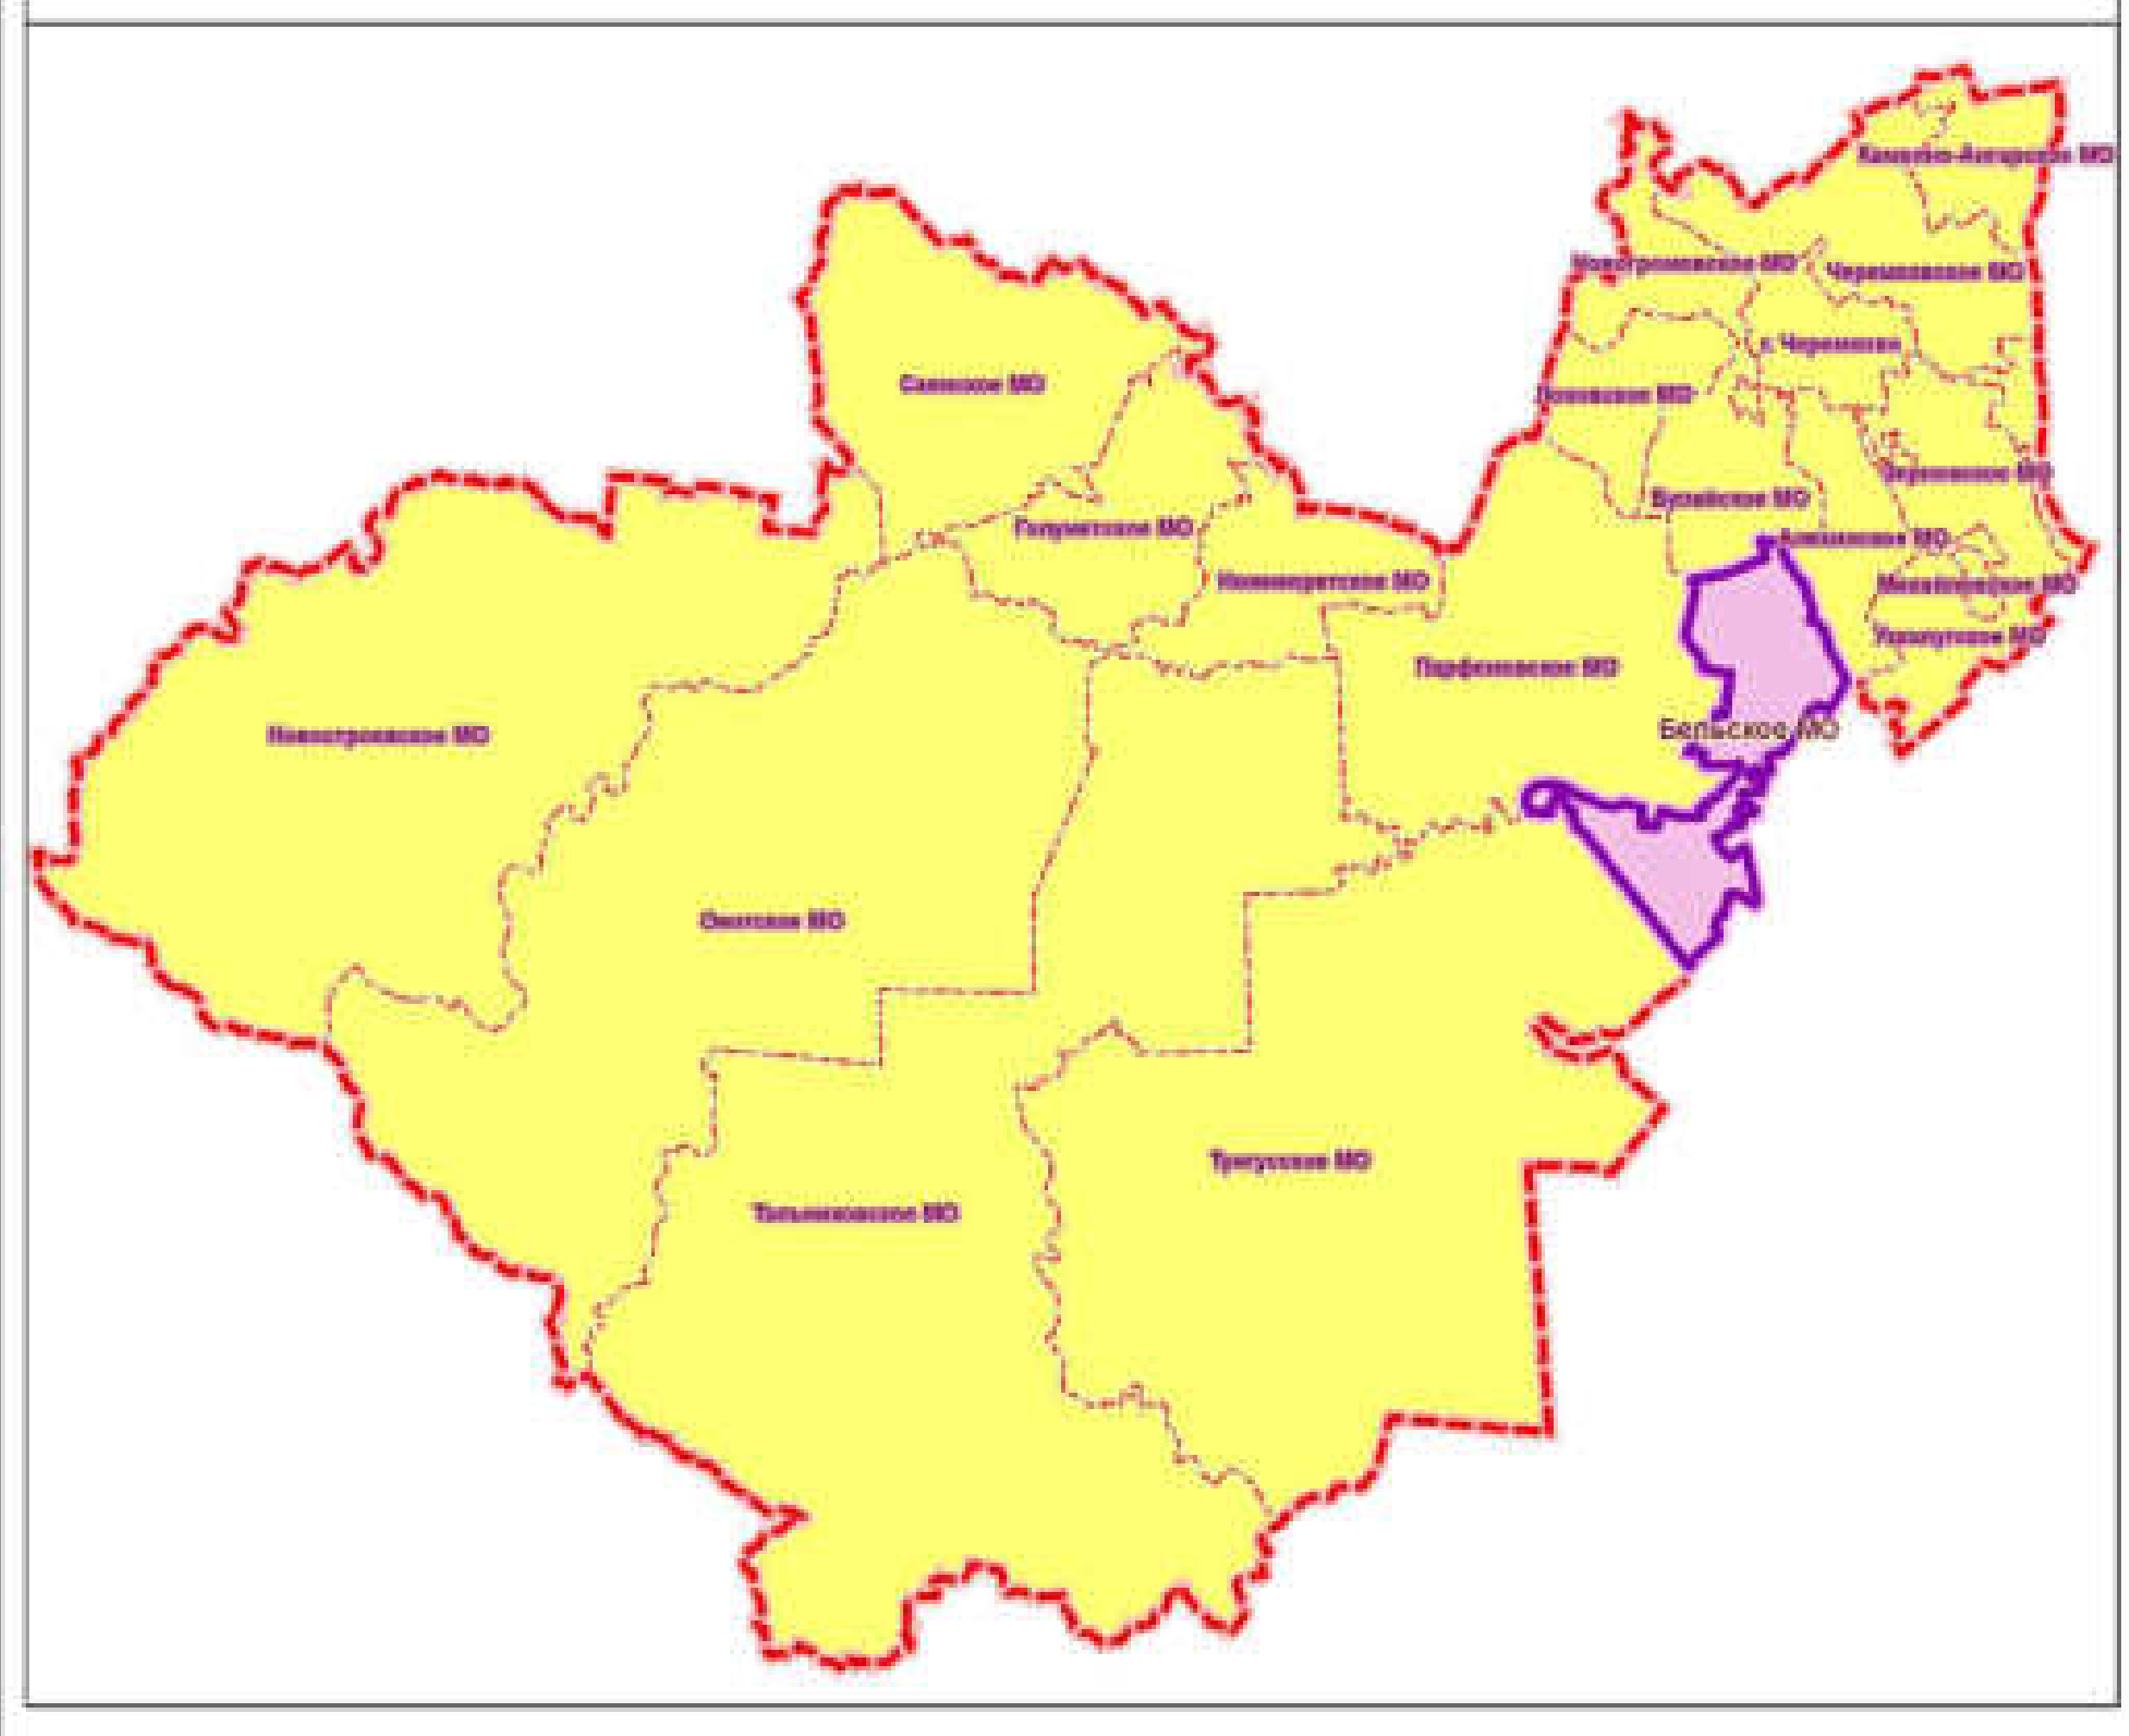

ГЕНЕРАЛЬНЫЙ ПЛАН БЕЛЬСКОГО МО ЧЕРЕМХОВСКОГО РАЙОНА ИРКУТСКОЙ ОБЛАСТИ

КАРТА РАСПОЛОЖЕНИЯ ОБЪЕКТОВ МЕСТНОГО ЗНАЧЕНИЯ БЕЛЬСКОГО МО.
ОПОРНЫЙ ПЛАН. ЗОНЫ С ОСОБЫМИ УСЛОВИЯМИ ИСПОЛЬЗОВАНИЯ ТЕРРИТОРИИ. М 1:25000

0 200 400 600 800 1 000 1200 1400

АНАЛИЗ ПОЛОЖЕНИЯ БЕЛЬСКОГО МО В СТРУКТУРЕ ЧЕРЕМХОВСКОГО РАЙОНА М 1:600000